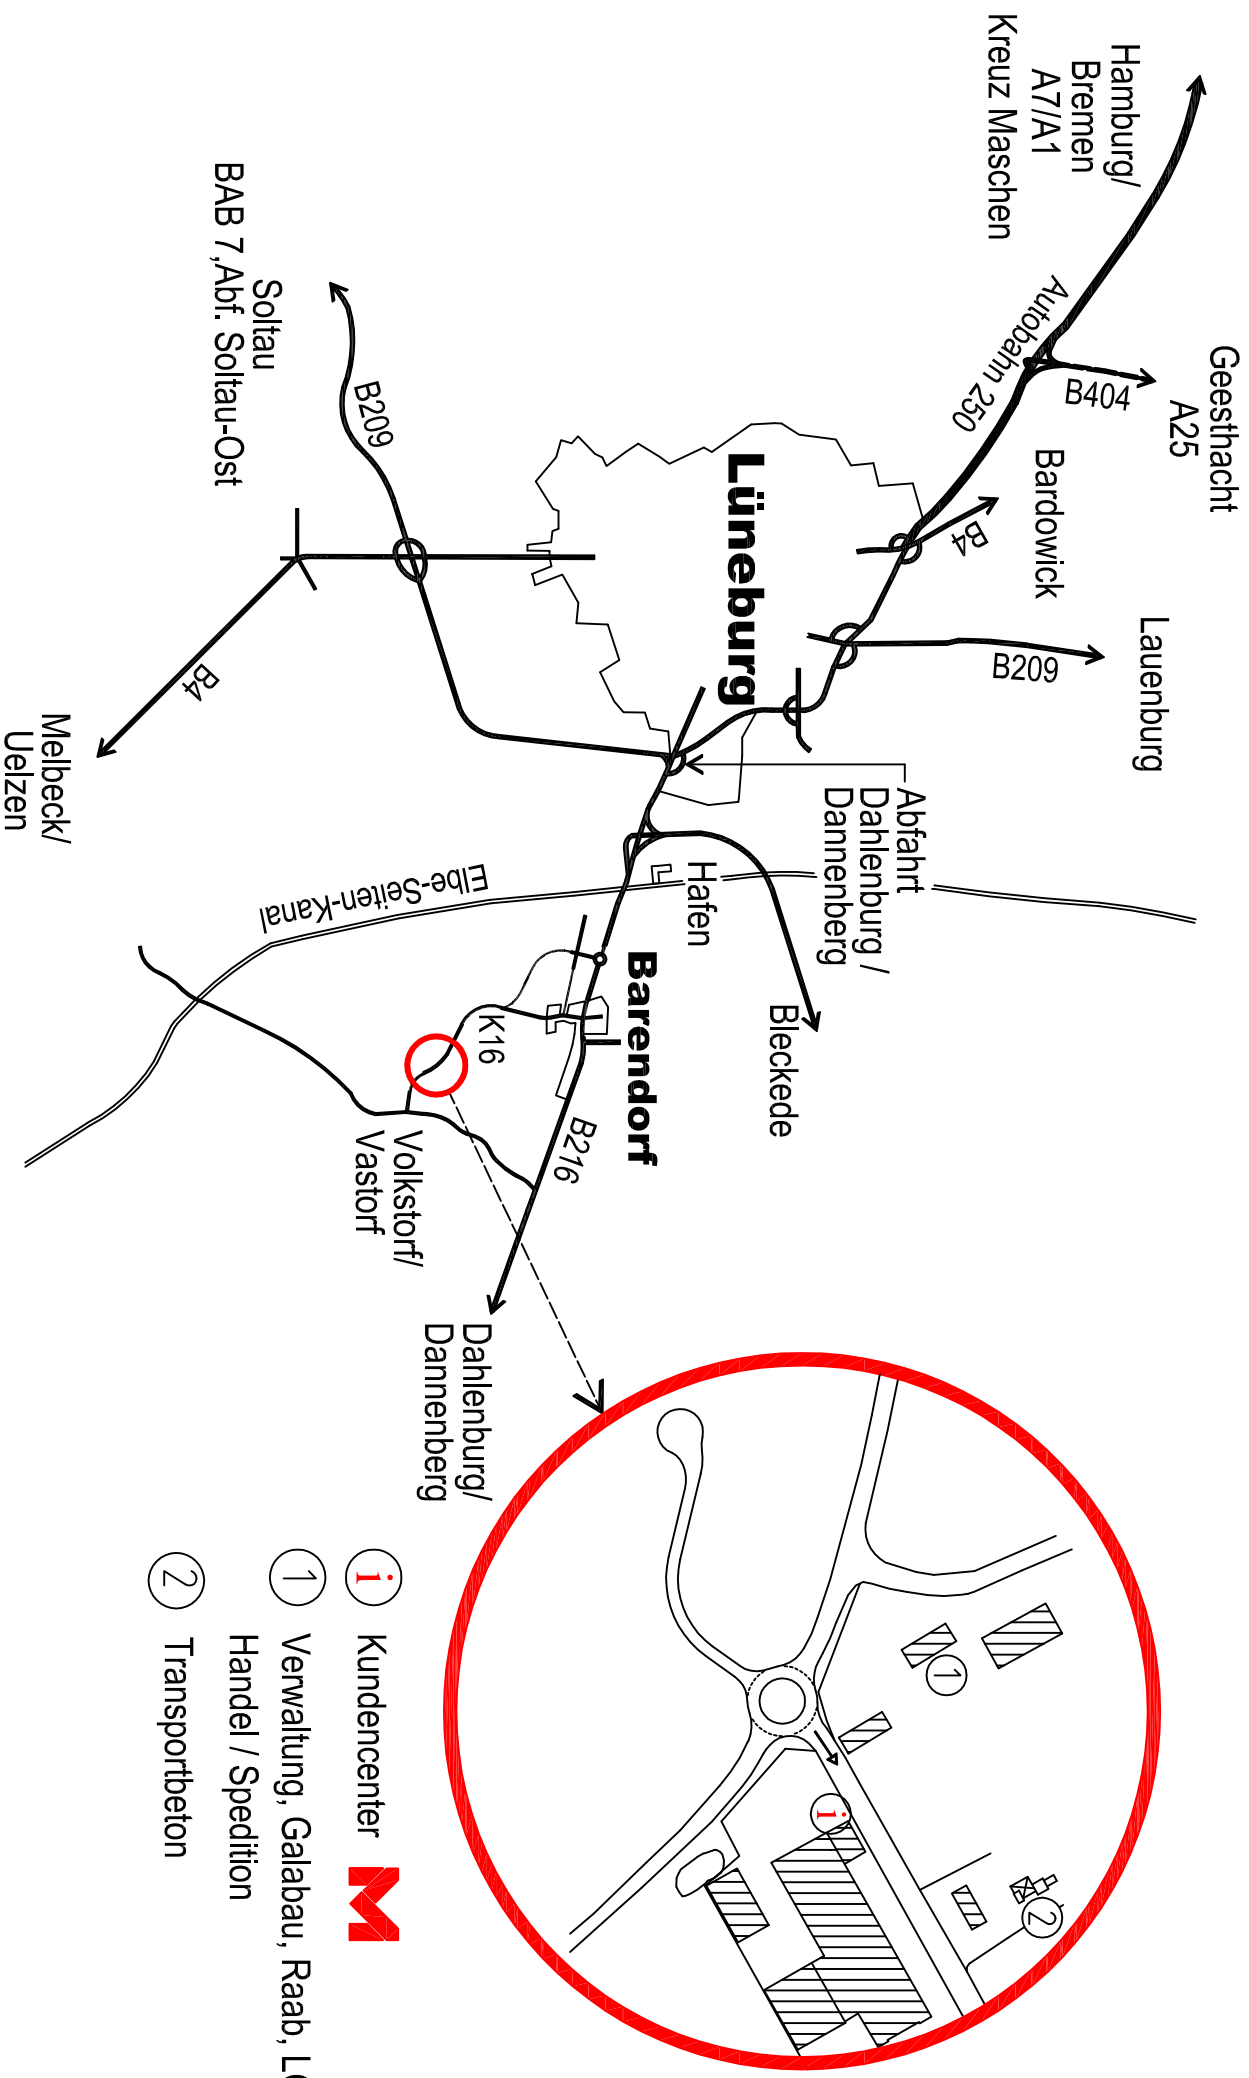

Gewerbegebiet 1 21397 Vastorf OT Volkstorf

  Kundencenter

 Verwaltung, Galabau, Raab, LCD, Handel / Spedition

 Transportbeton